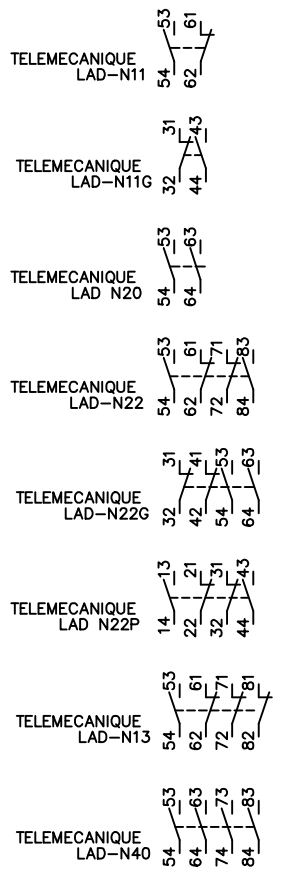

A
B
C
D
E
F
G
H
I
J
K
L
M
N
O
P
Q
R
S
T
U
V
W
X
Y
Z

Kontaktorit

Apukontaktorit

Apukoskettimet Päälle asennettavat

Moottorisuojakatkaisijat

Apukoskettimet

Päälle

Sivulle

Pneumaattiset ajastimet

Sivuuun asennettavat

Lämpöreleet

Laukaisuketat

MOOTTORINSUOJAT+KONTAKTORIT

G:\ACADDWG\LOMAKE\KOSKETINNUMEROT.DWG

REV A:
REV B:
REV C:

NORELCO
PL 28, 57201 SAVONLINNA
PUH:015-5767 70
FAX:015-5767 710
WWW.NORELCO.FI

Nokkakytkimet SONTHEIMER

TASTA PUUTTUVAT KYTKIMET KOKOAMME ITSE NUMEROINTIOHJE

KOSKETTIMIEN MAX MAARA 8 KPL

Ohjelmoitavat kytkinkellot ENTES

Sysaysreleet

OHJAUSAPURELE 2-NAP. PISTOKANNALLA KELAJANNITE 230VAC,24VAC TAI 24VDC

Releet

OHJAUSAPURELE 4-NAP. PISTOKANNALLA KELAJANNITE 230VAC,24VAC TAI 24VDC

NOKKAKYTKIMET+RELEET

G:\ACADDWG\LOMAKE\KOSKETINNUMEROT.DWG

REV A:
REV B:
REV C:

NORELCO
 PL 28, 57201 SAVONLINNA
 PUH:015-5767 70
 FAX:015-5767 710
 WWW.NORELCO.FI