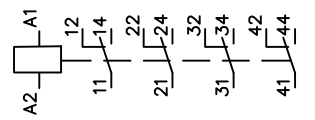

OHJAUSAPURELE 4-NAP. PISTOKANNALLA KELAJANNITE 230VAC,24VAC TAI 24VDC