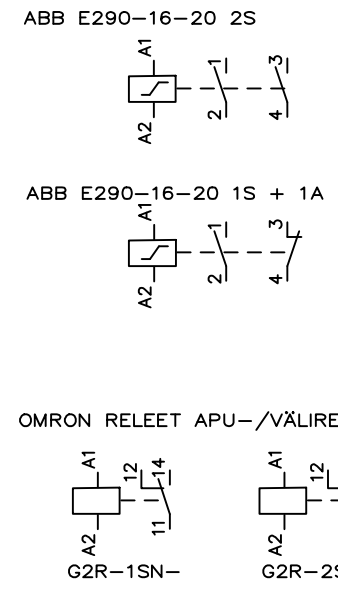

Nokkakytkimet SONTHEIMER

TASTA PUUTTUVAT KYTKIMET KOKOAMME ITSE NUMEROINTIOHJE

KOSKETTIMIEN MAX MAARA 8 KPL

Ohjelmoitavat kytkinkellot ENTES

Sysaysreleet

OHJAUSAPURELE 2-NAP. PISTOKANNALLA KELAJANNITE 230VAC,24VAC TAI 24VDC