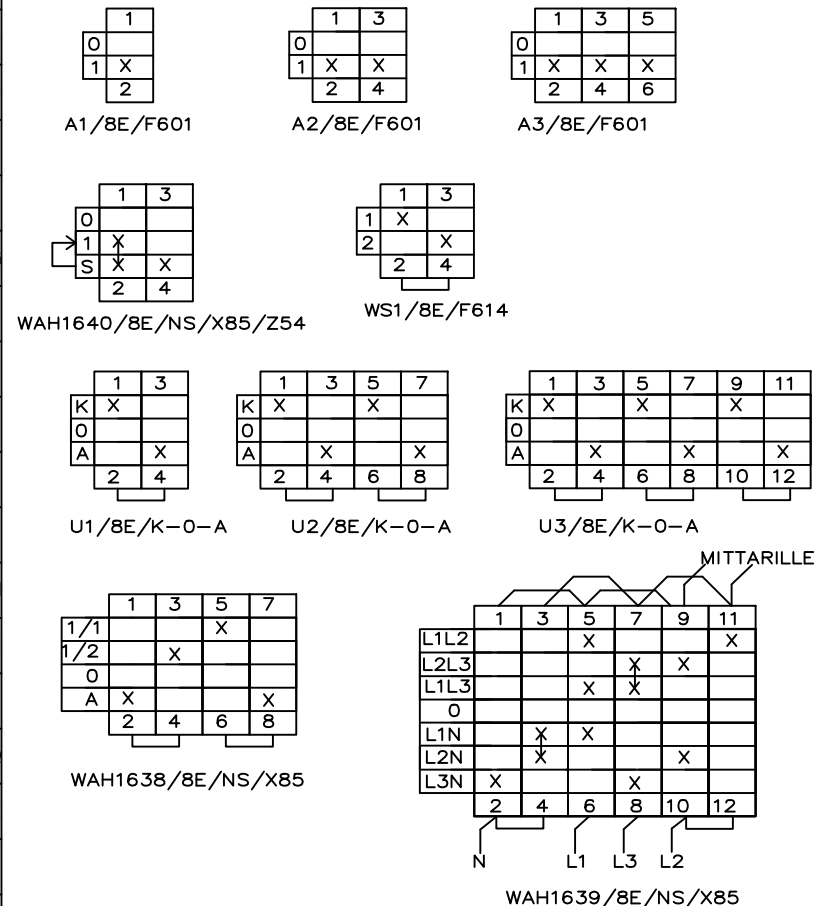

Nokkakytkimet SONTHEIMER

TASTA PUUTTUVAT KYTKIMET KOKOAMME ITSE NUMEROINTIOHJE

KOSKETTIMIEN MAX MAARA 8 KPL

Ohjelmoitavat kytkinkellot ENTES

Sysaysreleet

OHJAUSAPURELE 2-NAP. PISTOKANNALLA KELAJANNITE 230VAC,24VAC TAI 24VDC