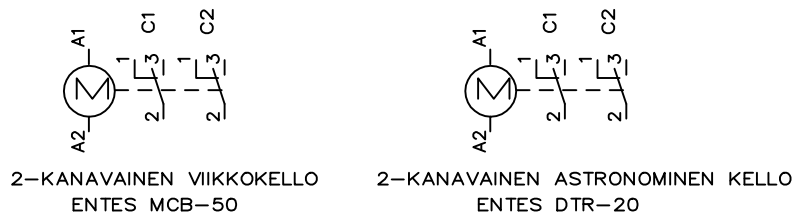

Nokkakytkimet SONTHEIMER

TASTA PUUTTUVAT KYTKIMET KOKOAMME ITSE NUMEROINTIOHJE

KOSKETTIMIEN MAX MAARA 8 KPL

Ohjelmoitavat kytkinkellot ENTES

Sysaysreleet

OHJAUSAPURELE 2-NAP. PISTOKANNALLA KELAJANNITE 230VAC,24VAC TAI 24VDC