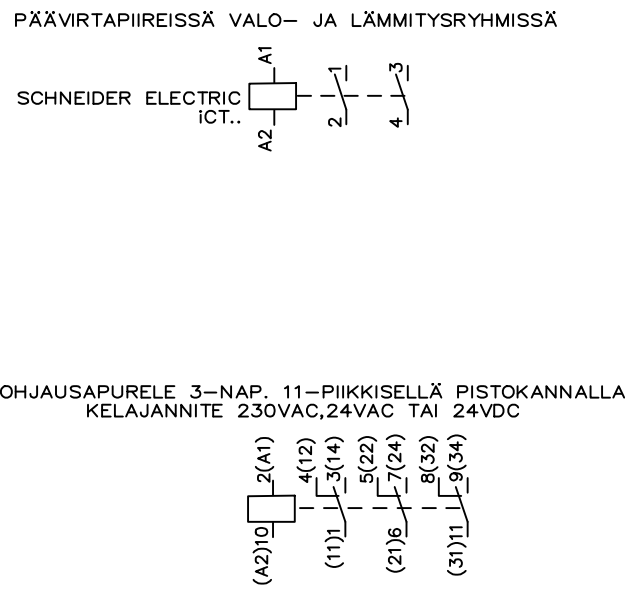

Releet

OHJAUSAPURELE 4-NAP. PISTOKANNALLA KELAJANNITE 230VAC,24VAC TAI 24VDC

NOKKAKYTKIMET+RELEET

G:\ACADDWG\LOMAKE\KOSKETINNUMEROT.DWG

REV A:
REV B:
REV C:

NORELCO
PL 28, 57201 SAVONLINNA
PUH:015-5767 70
FAX:015-5767 710
WWW.NORELCO.FI

TUNNUS: NORELCO	RAKENNE:	TAAJUUS: Hz	KOTEL.LUOKKA: IP	VALM.NRO:
KOHDE: KOSKETINNUMEROT	SYVYYS: mm	JAKELUJARJ:	EMC-YMPÄRISTÖ: A TAI B	PROJ. NRO:
TILAAJA:	NIM.ER.JÄNN. Ui: V	OSASTOINTIMUOTO:	KYTKENTÄMENET.: PIIR. NRO:	PIIR. NRO:
	NIM.VIRTA In: A	SUOJAUS SÄHKÖISKULTA:	SUUNN: MPä	PVM: 21.1.2021
	TERM.KEST.lcw: kA	SUOJAMAAD.,KOTELOINTI	TARK:	SUHDE:
	DYN.KEST lpk: kA		HYV:	SIVU NRO: 2/4