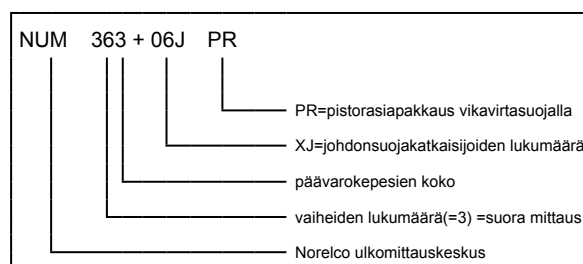

Lisävarusteet

Kaikki mallit saatavilla pihajalustalla tai säädettävällä kaapelisuojaalla (säätö 650-1250mm). Optiona myös lukittava kolmiosaipa ja ylijännitesuojat.